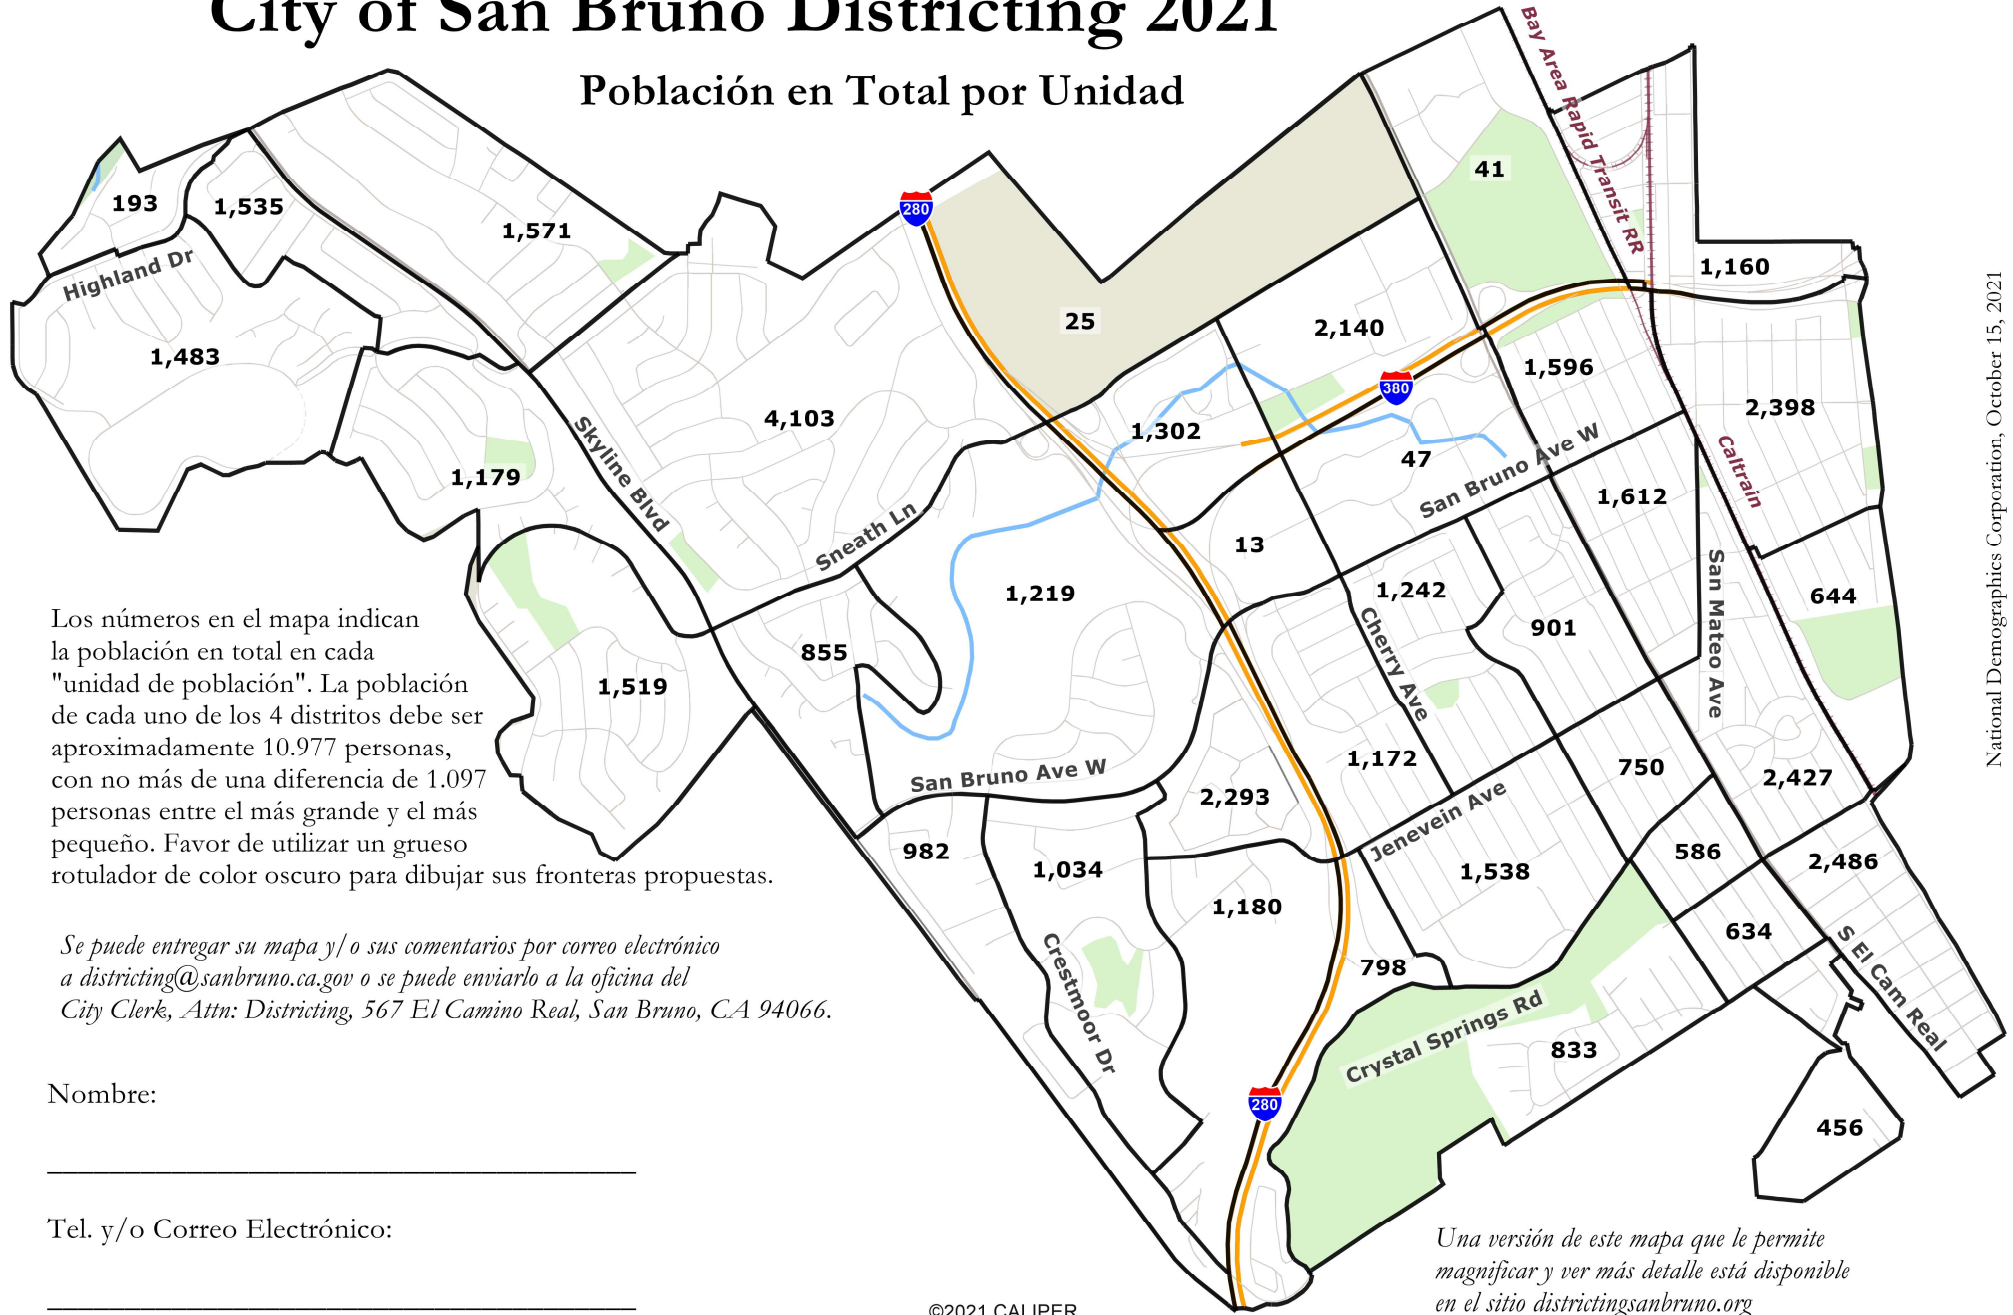

City of San Bruno Districting 2021

Población en Total por Unidad

Los números en el mapa indican la población en total en cada "unidad de población". La población de cada uno de los 4 distritos debe ser aproximadamente 10.977 personas, con no más de una diferencia de 1.097 personas entre el más grande y el más pequeño. Favor de utilizar un grueso rotulador de color oscuro para dibujar sus fronteras propuestas.